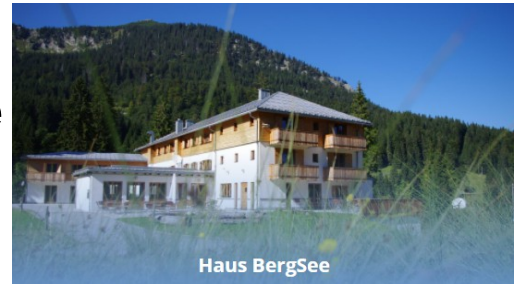

Karate Winterwochenende 18. – 20.03.2022

BLSV-Haus BergSee am Spitzingsee

Nachdem der letzte Winterausflug schon etwas her ist, wollen wir wieder ein gemeinsames Skifahren organisieren.
Es gibt Doppelzimmer und Einzelzimmer mit Halbpension und 2G Regel wie derzeit überall.

Im Haus gibt es:

Kicker, Boulderwand, Tischtennis, Sauna 5 Euro Person, Stüberl

Näheres unter Haus BLSV BergSee im Internet, der Skilift ist nur 50m von der Haustür entfernt.

Für den Berg oder Freizeit (muss nicht ungedingt Skifahren sein):

Ski Alpin, Skilanglauf, Schneeschuhwandern oder Wandern am See und Hütten, Schlittenfahren (ein Verleih ist auch in der Nähe).

Ein Hallenbad ist am Schliersee, ca 15 min mit dem Auto.

Der Termin ist das Wochenende 18. – 20.03.2022.